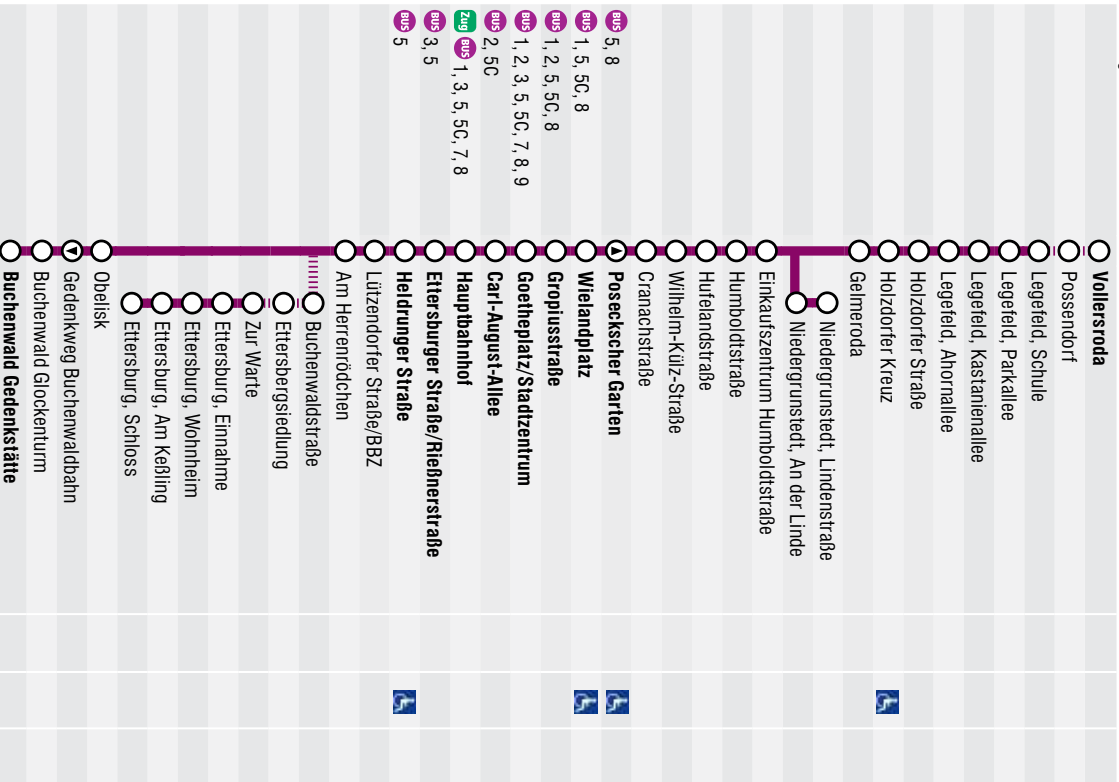

### Abo Mobil65 für Senioren.

- + Gilt im gesamten  
Verbundgebiet.
- + Partnerkarte zum  
halben Preis.
- + Ganztägige Mitnahme  
von 2 Kindern und 1 Hund.

VMT-Servicetelefon: 0361 19449

Foto: © Maik Schuck, weimar GmbH

WEIMAR

*Ein Tarif. Ein Ticket. Ein Verbund.*

# BUS 6

## Niedergrunst./Possendorf - Legefeld - Gelmeroda - Goetheplatz - Hauptbahnhof - Etersburg/Buchenw.

Umstieg

Tarifzone 20

Umstieg zur Eisenbahn

Umstieg zum Bus

barrierefreier Zugang

6